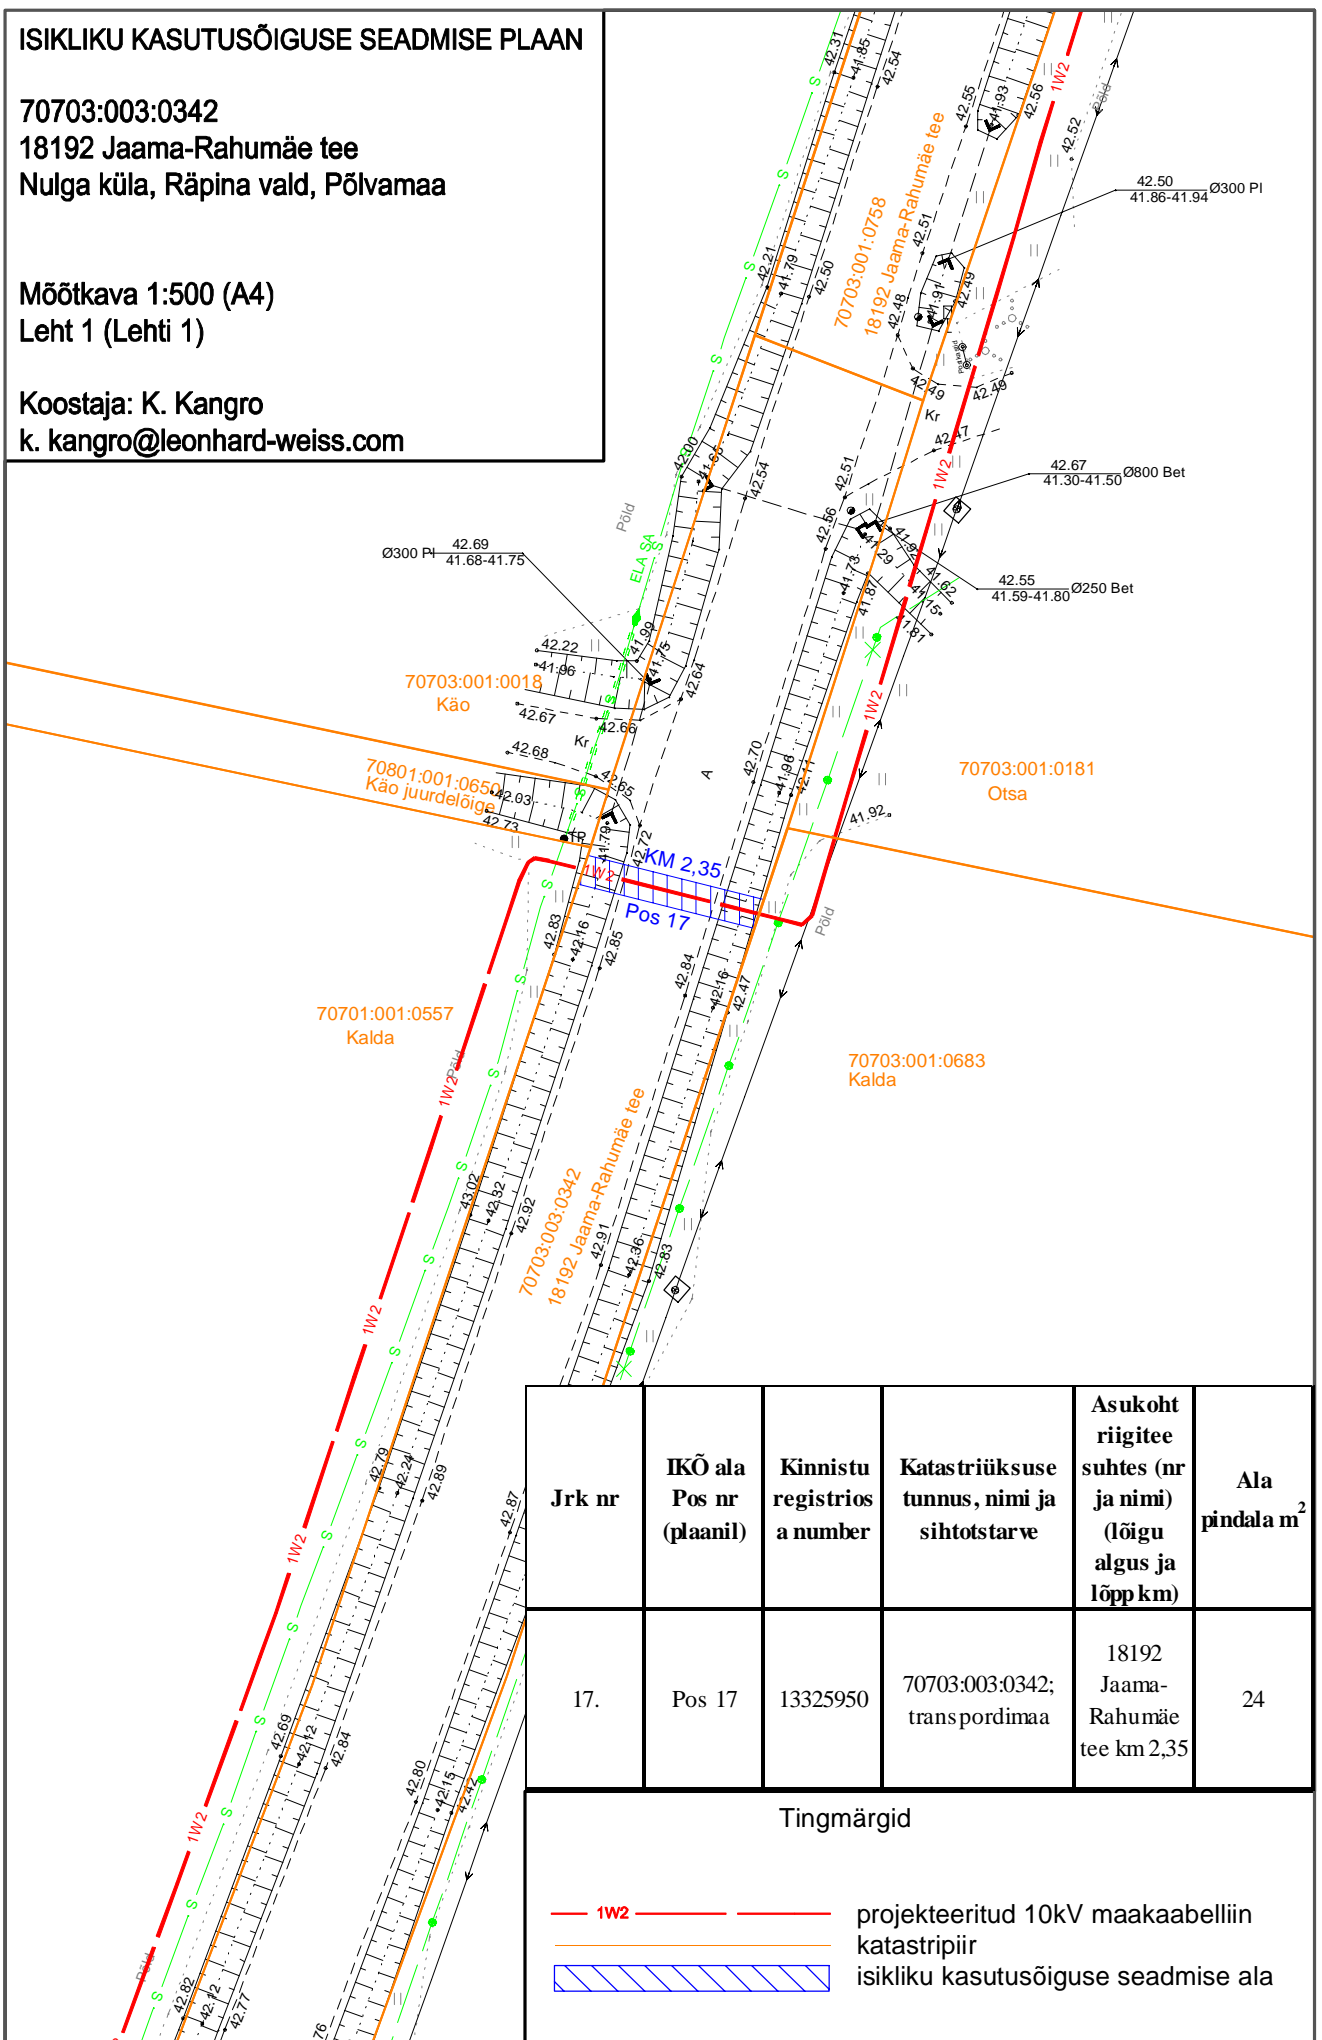

ISIKLIKU KASUTUSÕIGUSE SEADMISE PLAAN

70703:003:0342

18192 Jaama-Rahumäe tee

Nulga küla, Räpina vald, Põlvamaa

Mõõtkava 1:500 (A4)

Leht 1 (Lehti 1)

Koostaja: K. Kangro

k.kangro@leonhard-weiss.com

Jrk nr	IKÕ ala Pos nr (plaanil)	Kinnistu registrios a number	Katastriüksuse tunnus, nimi ja sihtotstarve	Asukoht riigitee suhtes (nr ja nimi) (lõigu algus ja lõpp km)	Ala pindala m ²
17.	Pos 17	13325950	70703:003:0342; transpordimaa	18192 Jaama-Rahumäe tee km 2,35	24

Tingmärgid

- 1W2 — projekteeritud 10kV maakaabelliin
- — katastripiir
- isikliku kasutusõiguse seadmise ala